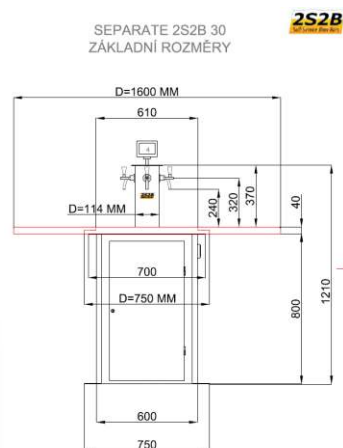

Provedení:

Stůl pro 8 osob, má veškeré vybavení v noze stolu – místo pro KEG sud piva 30 l, pивní chlazení, 2x ostřík sklenic vodou z nádrže o kapacitě 5 l, 2x odkapník v desce stolu, sběrná nádoba na oplachovou vodu, rozvaděč IT ovládání funkcí stolu. Ovládání je pomocí dotykového terminálu 7" s mikropočítačem v otočném provedení 330° na pivní hlavici.

Technické údaje:

- KEG sud 30 litrů piva.
- Čtyři výčepní kohouty s kompenzátorem.
- Pivní chlazení integrované ve stole.
- Oplach sklenic vodními tryskami s odkapníky.
- Dotykový displej pro zobrazení výtočí – společný účet, 8 podúčtů, žurnál (roll posledních 5 výtočí).
- Deska stolu z masivu, možnost demontáže pro přesun.
- Napájení 230 V, přívodní kabel 4 m.
- Ochrana proti přepětí a hydrodynamickým vlivům.
- Řada pokročilých funkcí – barmanský mód, odúčtování libovolného podúčtu, hlídání minima piva v sudu, aj.
- Akustická signalizace při pokusu o ilegální výtoč (odpojení stolu od napájení).
- Jednoduchá instalace a zapojení – stačí přívod 230 V, žádné poškození podlahy, žádné přívody (pivní trubky, voda, kabeláž).
- Možnost venkovního použití.