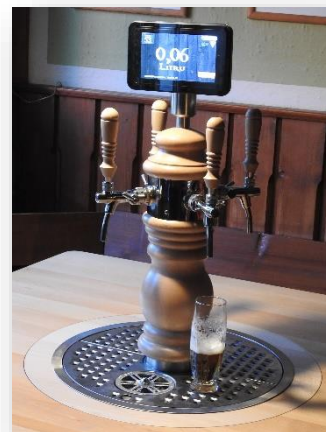

V. Pelikán Pacov Trading s r.o.

Nádražní 1153
Pacov, 395 01
Česká republika

Mob. tel. + 420 777 710 594-5

Samovýčepní stůl – PÁRTY TABLE S – 2S2B

Popis zařízení:

Samovýčepní stůl S-2S2B je nástupcem typu 2SMT, je určen pro hromadnou a rychlou obsluhu BEZ ČEKÁNÍ pro skupiny zákazníků, rodinné párty atd. Slouží pro odlehčení práce personálu restaurace. Přesná kontrola konzumace a výjimečný zážitek zákazníků NATOČIT SI VLASTNÍ PIVO.

Provedení:

Stůl pro 8 osob, má veškeré vybavení v noze stolu – místo pro KEG sud piva 30 l, pивní chlazení, 2x ostřík sklenic vodou z nádrže o kapacitě 5 l, 2x odkapník v desce stolu, sběrná nádoba na oplachovou vodu, rozvaděč IT ovládání funkcí stolu. Ovládání je pomocí dotykového terminálu 7" s mikropočítačem v otočném provedení 330° na pivní hlavici.

Technické údaje:

- KEG sud 30 litrů piva.
- Čtyři výčepní kohouty s kompenzátorem.
- Pivní chlazení integrované ve stole.
- Oplach sklenic vodními tryskami s odkapníky.
- Dotykový displej pro zobrazení výtočí – společný účet, 8 podúčtů, žurnál (roll posledních 5 výtočí).
- Deska stolu z masivu, možnost demontáže pro přesun.
- Napájení 230 V, přívodní kabel 4 m.
- Ochrana proti přepětí a hydrodynamickým vlivům.
- Řada pokročilých funkcí – barmanský mód, odúčtování libovolného podúčtu, hlídání minima piva v sudu, aj.
- Akustická signalizace při pokusu o ilegální výtoč (odpojení stolu od napájení).
- Jednoduchá instalace a zapojení – stačí přívod 230 V, žádné poškození podlahy, žádné přívody (pivní trubky, voda, kabeláž).
- Možnost venkovního použití.