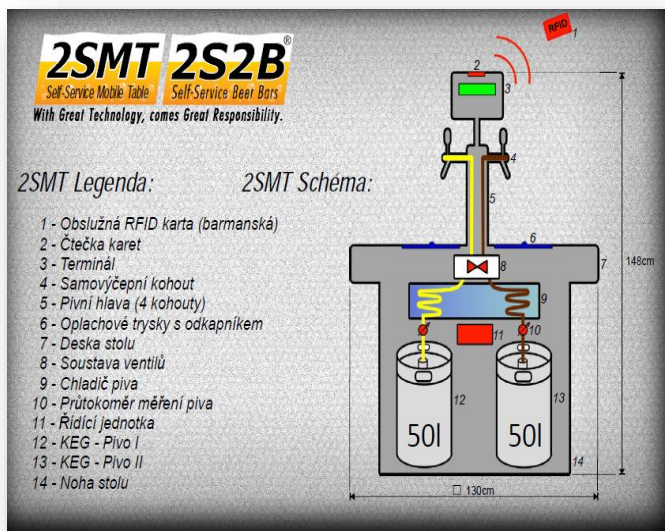

V. Pelikán Pacov Trading s r.o.

Nádražní 1153
Pacov, 395 01
Česká republika

Mob. tel. + 420 777 710 594–5

Samovýčepní mobilní stůl 2SMT

Popis zařízení:

Samovýčepní stůl je určen pro hromadnou a rychlou obsluhu skupiny zákazníků BEZ ČEKÁNÍ. Slouží pro ulehčení práce personálu restaurace. Přesná kontrola konzumace, výjimečný zážitek zákazníků NATOČIT SI VLASTNÍ PIVO.

Provedení:

Stůl pro 8 osob, má veškeré vybavení v noze stolu – 2× KEG sud piva 30 nebo 50 l, pивní chlazení pro možnost čepování 2 druhů piv, 2× ostřík sklenic vodou z nádrže o kapacitě 20 l, 2× odkapník v desce stolu, sběrná nádoba na oplachovou vodu, tlakování piva tlačným plynem, rozvaděč IT ovládání funkcí stolu.

Technické údaje:

- Dva KEG sudy 30 nebo 50 litrů piva.
- Pivní chlazení integrované ve stole.
- Oplach sklenic vodními tryskami s odkapníky.
- Displej pro zobrazení výtočí (až 10 podúčtů).
- Dva druhy piva na stole – možnost „NAŘEŽ SI SVÉ PIVO“.
- Integrovaná čtečka karet pro barmanské funkce v terminálu stolu: účtování, konfigurace, nastavení parametrů apod.
- Řada pokročilých funkcí – upozornění při docházejícím pivu v KEGu, aj.
- Jednoduchá instalace a zapojení – stačí přívod 230 V, žádné poškození podlahy, žádné přívody (pivní trubky, voda, kabeláž).
- Možnost venkovního použití.